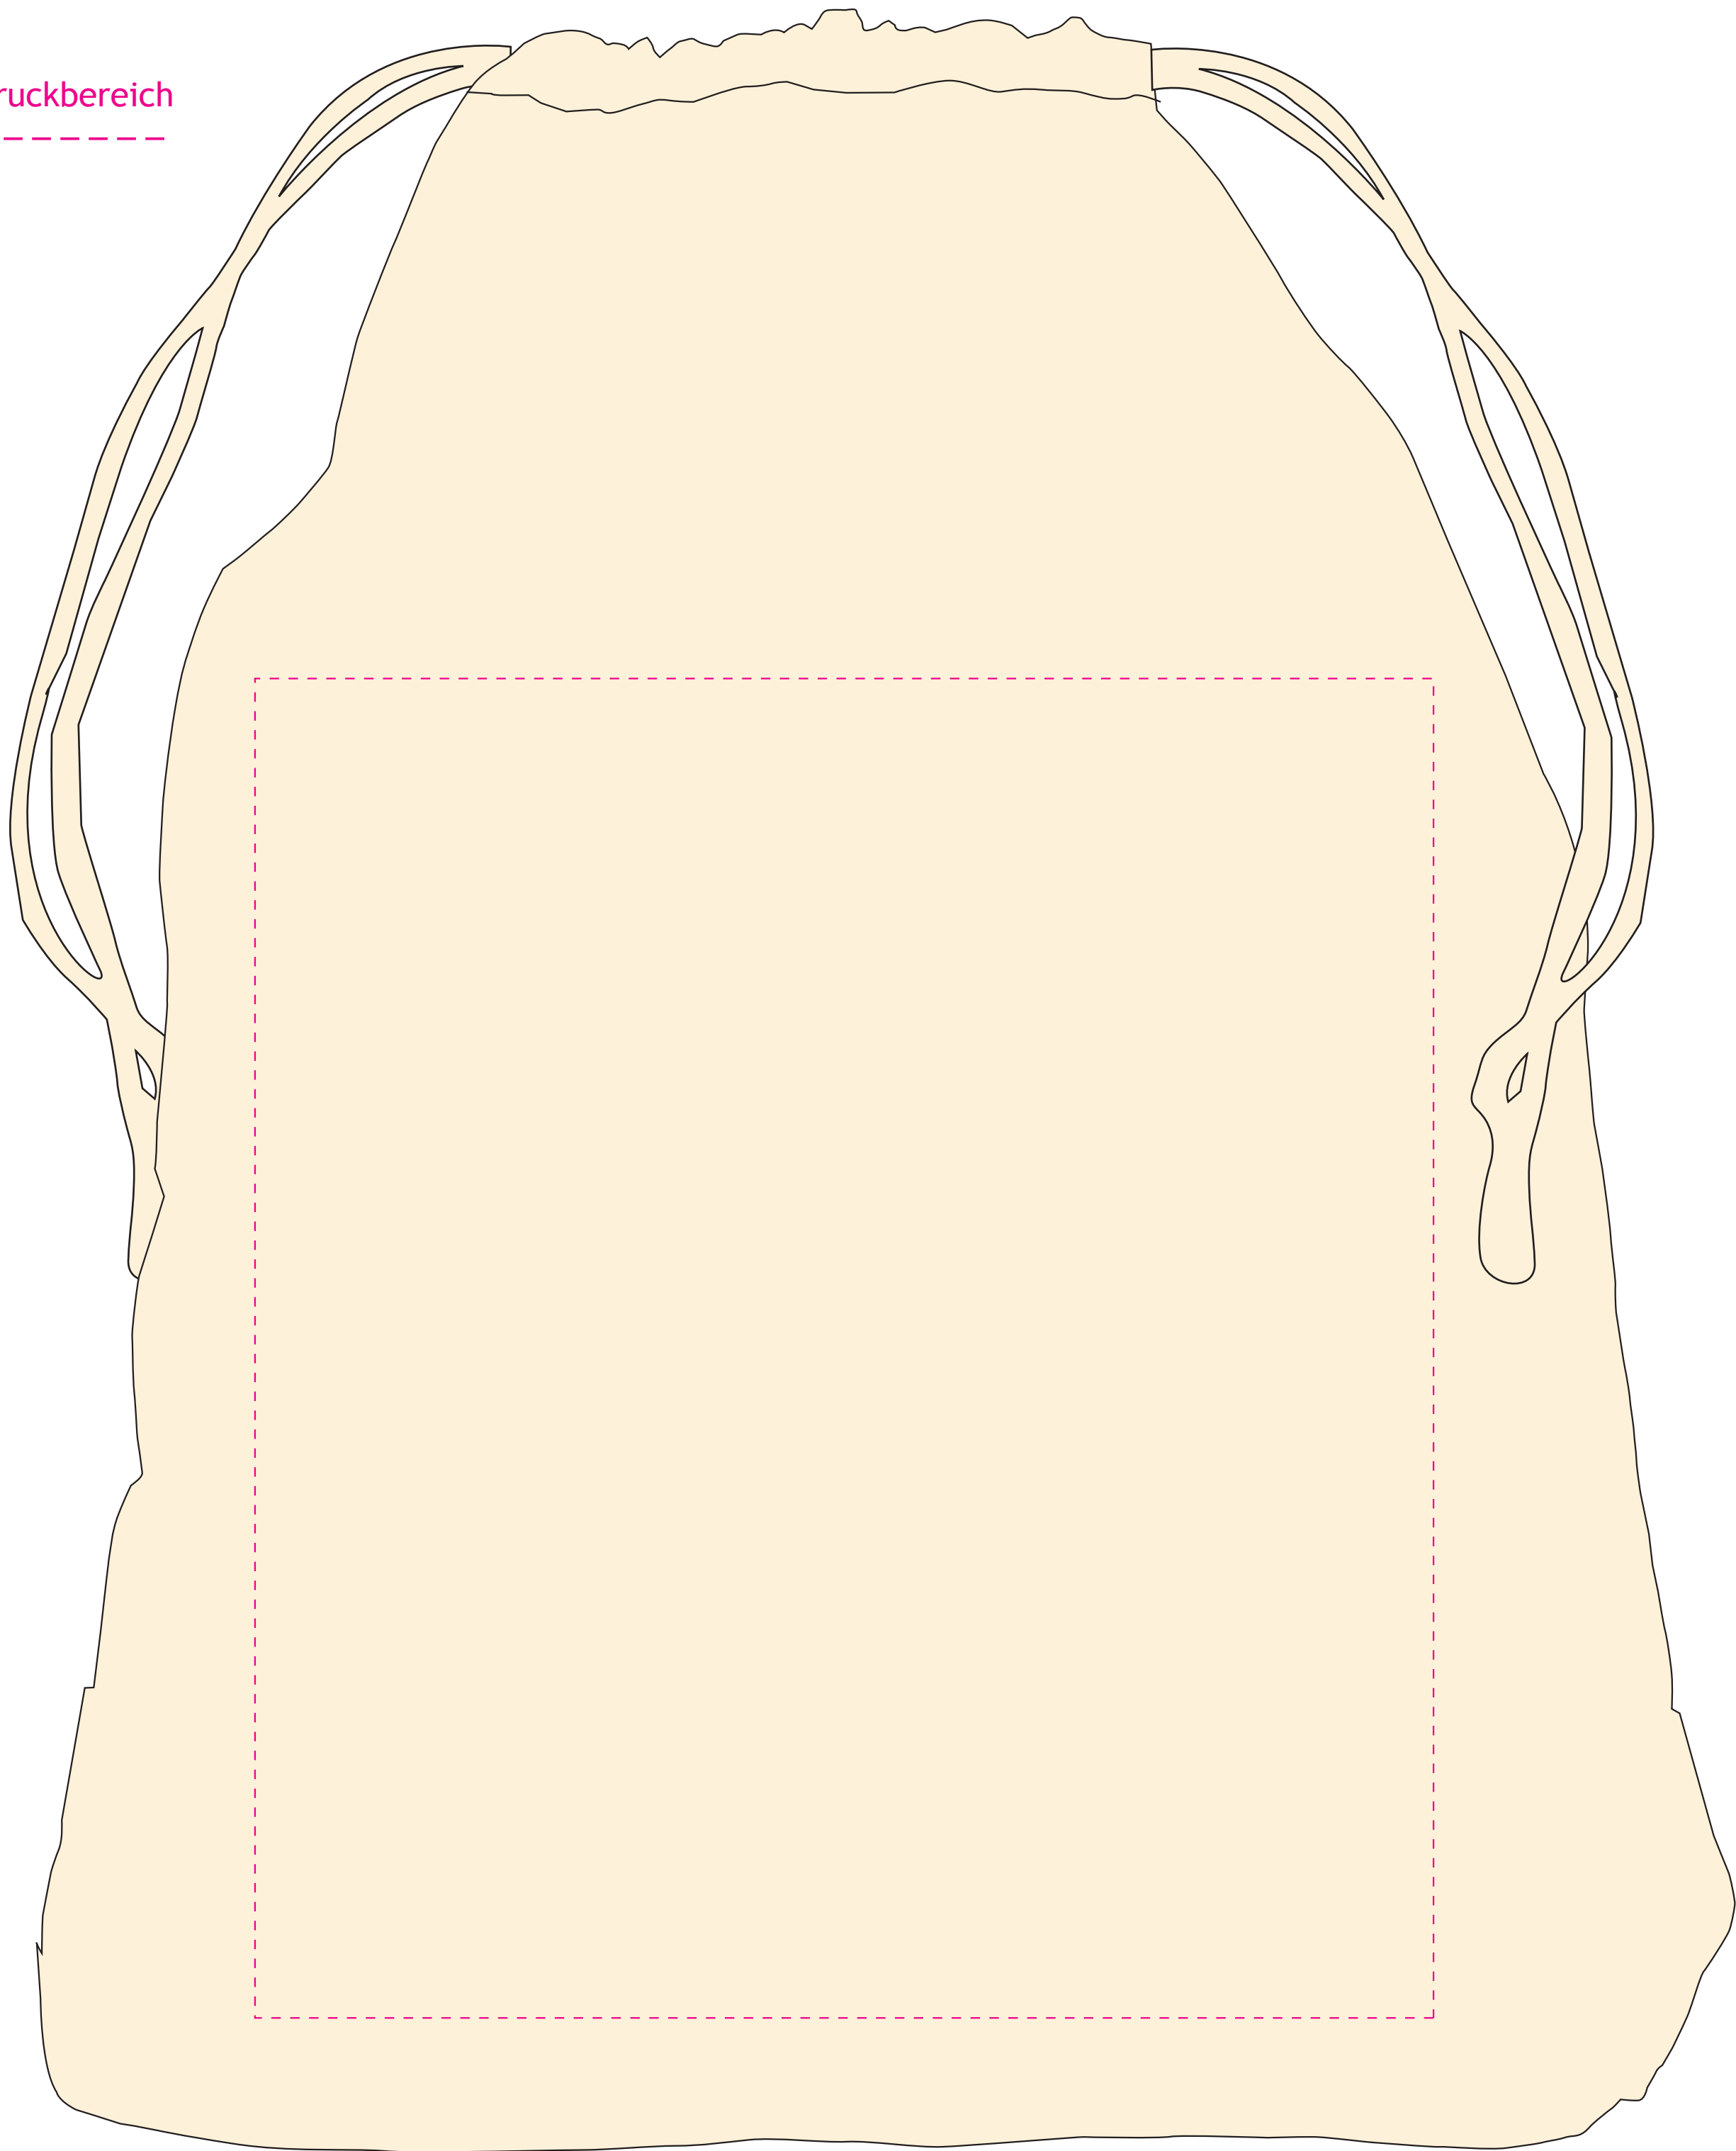

Farbe: 10
Größe: 30 x 40 cm
Druckbereich: 22 x 25 cm
Druckfarben: ■ Vordruck

Maximaler Druckbereich

220 mm

250 mm